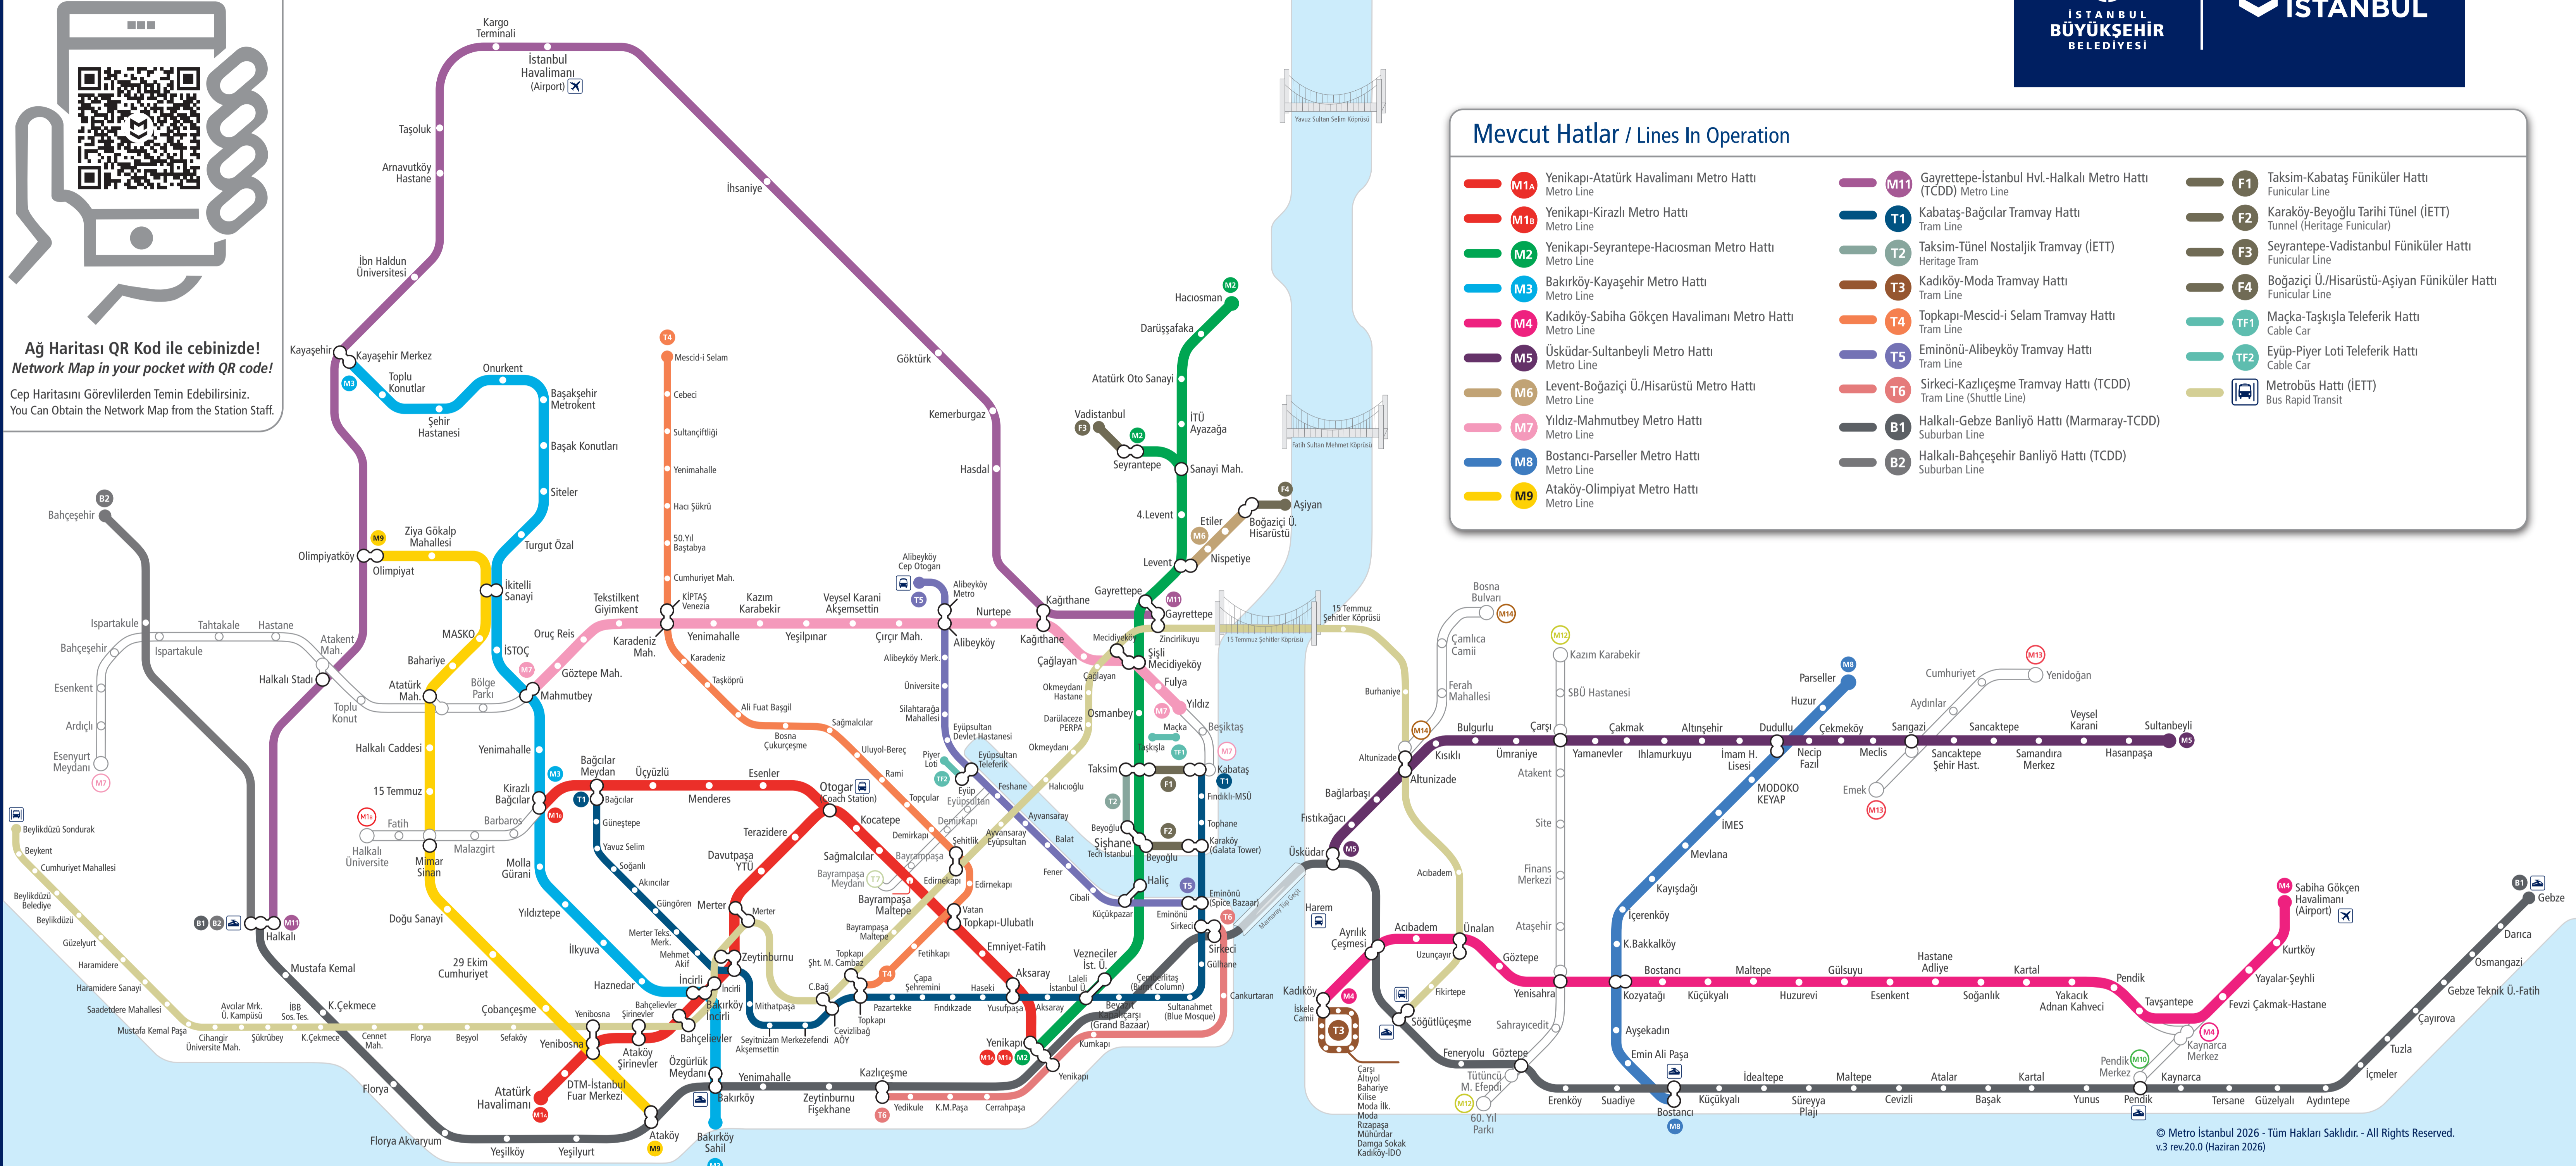

# İstanbul Raylı Sistemler Ağ Haritası / Istanbul Railway Network Map

Ağ Haritası QR Kod ile cebinizde!  
Network Map in your pocket with QR code!  
Cep Haritasını Görevlilerden Temin Edebilirsiniz.  
You Can Obtain the Network Map from the Station Staff.

## İşaretler / Signs

- |  |   |
|--|---|
| ○ İstasyon-Durak / Station-Stop        | ✈ Havalimanı / Airport  |
| ● Hat Başı-Sonu / Terminus             | 🚋 Otogar / Coach Station  |
| Aktarma İşaretleri / Transfer Signs    | 🚄 YHT-Hızlı Tren Garı<br>High Speed Train Station                 |
| 🌉 Boğaz Köprüleri<br>Bosphorus Bridges | 🚢 Marmaray Tüp Geçit<br>Boğaz Su Altı Geçişi<br>Underwater Tunnel |